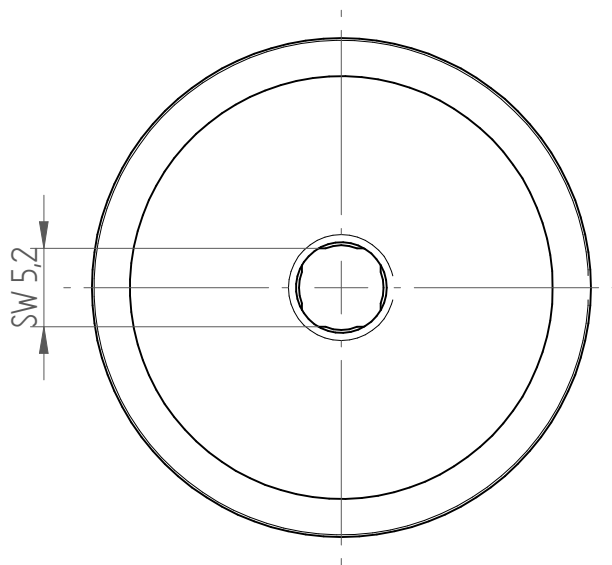

Swiss
Precision
Tools

REGO-FIX®

REGO-FIX AG
Obermattweg 60
4456 Tenniken / Switzerland

Phone +41 61 976 14 66
Fax +41 61 976 14 14
www.rego-fix.com

This is a non-controlled copy. All information given herein is subject to change without notice

The information given herein has been carefully checked and is believed to be correct. REGO-FIX, however, assumes no responsibility or liability for any errors, inaccuracies or omissions that may appear in this drawing

This document is subject to copyright laws. No part of this document may be reproduced or transmitted in any form or any means, electronic or mechanic, for any purpose, without the express written permission of REGO-FIX

Type : PG25_TAP_D6
Part No. : 172506005
Date : 18.08.2014
Scale : 2:1