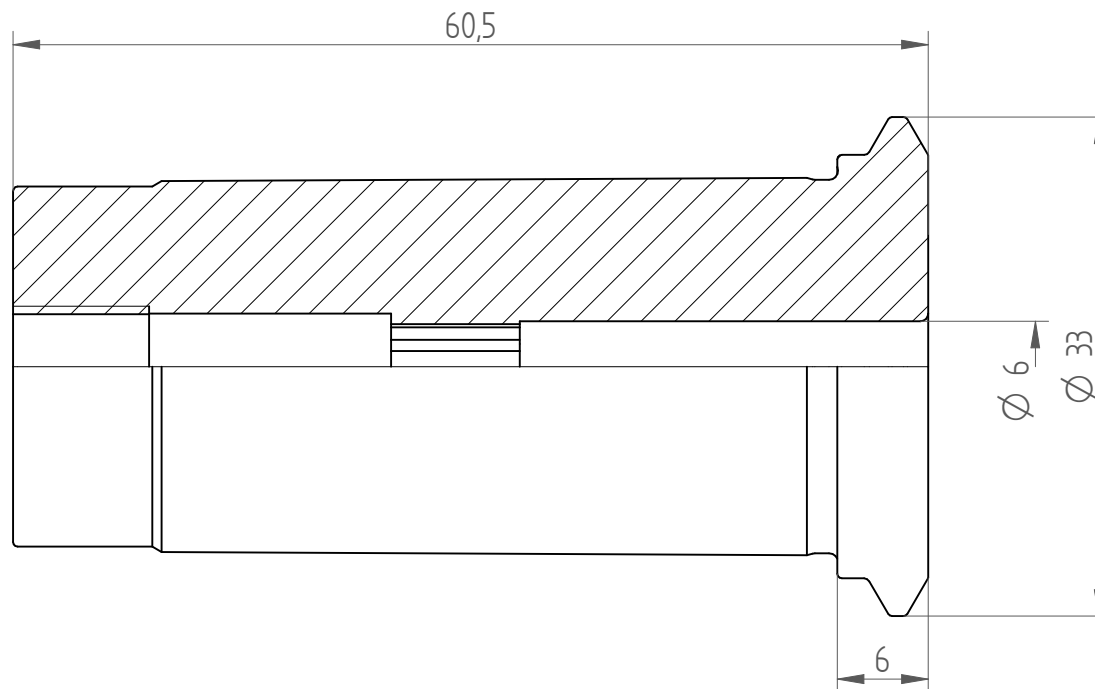

Swiss
Precision
Tools

REGO-FIX®

REGO-FIX AG
Obermattweg 60
4456 Tenniken / Switzerland

Phone +41 61 976 14 66
Fax +41 61 976 14 14
www.rego-fix.com

This is a non-controlled copy. All information given herein is subject to change without notice

The information given herein has been carefully checked and is believed to be correct. REGO-FIX, however, assumes no responsibility or liability for any errors, inaccuracies or omissions that may appear in this drawing

This document is subject to copyright laws. No part of this document may be reproduced or transmitted in any form or any means, electronic or mechanic, for any purpose, without the express written permission of REGO-FIX

Type : PG25_TAP_D6
Part No. : 172506005
Date : 18.08.2014
Scale : 2:1